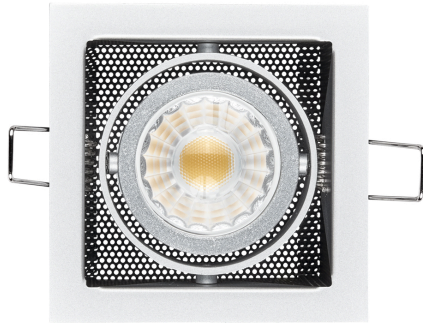

DATENBLATT

LED Mini Kardan E1 7W titan-matt BIO 940 38° 350mA

LED Mini Kardan E1 BIO-Spektrum, COB LED, kardanisch schwenkbar

Artikelnummer	1740081013
GTIN	4044538069401

LICHTTECHNISCHE EIGENSCHAFTEN

Farbtemperatur	4000 K
Lichtfarbe	neutralweiß
Gesamtlichtstrom	500 lm
Ausstrahlwinkel	38 °
Farbabstand (MacAdam)	3 SDCM
Farbwiedergabeindex Ra	97
L80B10 - Lebensdauer bei 25 °C	50000 h
L70B50 - Lebensdauer bei 25°C	50000 h
Lichtstromerhalt bei mittl. Nutzungsdauer 50.000 h bei 25 °C Umgebungstemperatur	80 %
Ausfallrate bei mittl. Nutzungsdauer von 50.000 h bei 25 °C Umgebungstemperatur	10 %
Farbe steuerbar (RGB)	nein
Konstant-Lichtstrom-Regelung	nein
Lichtverteilung	symmetrisch
Lichtaustritt	direkt
Linse	optische Linse
Leuchtmittel	COB
Lichtkegel	mediumstrahlend 21-40°
Geeignet für Leuchtmittelanzahl	1

nobile Product Data Sheet v1.2.1/19.11.2021 (Text fehlt)

Stand
07.02.2026
22:55:37

Seite 1 von 3