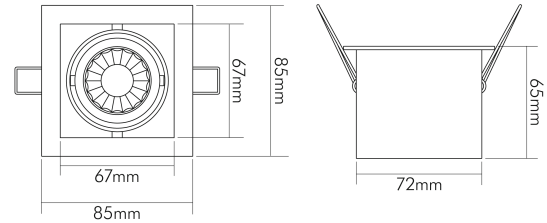

DATENBLATT

LED Mini Kardan E1 7W titan-matt BIO 940 38° 350mA

LED Mini Kardan E1 BIO-Spektrum, COB LED, kardanisch schwenkbar

Artikelnummer	1740081013
GTIN	4044538069401

LICHTTECHNISCHE EIGENSCHAFTEN

Farbtemperatur	4000 K
Lichtfarbe	neutralweiß
Gesamtlichtstrom	500 lm
Ausstrahlwinkel	38 °
Farbabstand (MacAdam)	3 SDCM
Farbwiedergabeindex Ra	97
L80B10 - Lebensdauer bei 25 °C	50000 h
L70B50 - Lebensdauer bei 25°C	50000 h
Lichtstromerhalt bei mittl. Nutzungsdauer 50.000 h bei 25 °C Umgebungstemperatur	80 %
Ausfallrate bei mittl. Nutzungsdauer von 50.000 h bei 25 °C Umgebungstemperatur	10 %
Farbe steuerbar (RGB)	nein
Konstant-Lichtstrom-Regelung	nein
Lichtverteilung	symmetrisch
Lichtaustritt	direkt
Linse	optische Linse
Leuchtmittel	COB
Lichtkegel	mediumstrahlend 21-40°
Geeignet für Leuchtmittelanzahl	1

nobile Product Data Sheet v1.2.1/19.11.2021 (Text fehlt)

Stand
07.02.2026
22:55:37

Seite 1 von 3