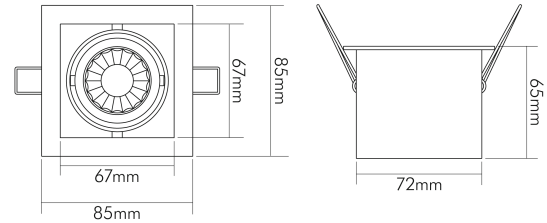

LED Mini Kardan E1 7W titan-matt BIO 930 38° 350mA

LED Mini Kardan E1 BIO-Spektrum, COB LED, kardanisch schwenkbar

Artikelnummer	1740081023
GTIN	4044538069395

LICHTTECHNISCHE EIGENSCHAFTEN

Farbtemperatur	3000 K
Lichtfarbe	warmweiß
Gesamtlichtstrom	550 lm
Ausstrahlwinkel	38 °
Farbabstand (MacAdam)	3 SDCM
Farbwiedergabeindex Ra	97
L80B10 - Lebensdauer bei 25 °C	50000 h
L70B50 - Lebensdauer bei 25°C	50000 h
Lichtstromerhalt bei mittl. Nutzungsdauer 50.000 h bei 25 °C Umgebungstemperatur	80 %
Ausfallrate bei mittl. Nutzungsdauer von 50.000 h bei 25 °C Umgebungstemperatur	10 %
Farbe steuerbar (RGB)	nein
Konstant-Lichtstrom-Regelung	nein
Lichtverteilung	symmetrisch
Lichtaustritt	direkt
Linse	optische Linse
Leuchtmittel	COB
Lichtkegel	mediumstrahlend 21-40°
Geeignet für Leuchtmittelanzahl	1