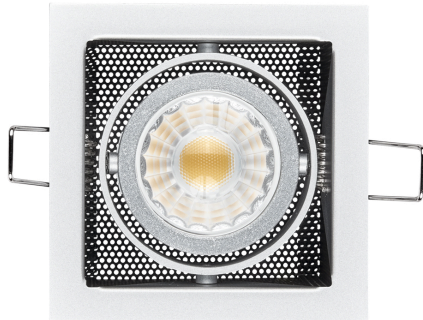

LED Mini Kardan E1 7W titan-matt BIO 930 38° 350mA

LED Mini Kardan E1 BIO-Spektrum, COB LED, kardanisch schwenkbar

Artikelnummer	1740081023
GTIN	4044538069395

LICHTTECHNISCHE EIGENSCHAFTEN

Farbtemperatur	3000 K
Lichtfarbe	warmweiß
Gesamtlichtstrom	550 lm
Ausstrahlwinkel	38 °
Farbabstand (MacAdam)	3 SDCM
Farbwiedergabeindex Ra	97
L80B10 - Lebensdauer bei 25 °C	50000 h
L70B50 - Lebensdauer bei 25°C	50000 h
Lichtstromerhalt bei mittl. Nutzungsdauer 50.000 h bei 25 °C Umgebungstemperatur	80 %
Ausfallrate bei mittl. Nutzungsdauer von 50.000 h bei 25 °C Umgebungstemperatur	10 %
Farbe steuerbar (RGB)	nein
Konstant-Lichtstrom-Regelung	nein
Lichtverteilung	symmetrisch
Lichtaustritt	direkt
Linse	optische Linse
Leuchtmittel	COB
Lichtkegel	mediumstrahlend 21-40°
Geeignet für Leuchtmittelanzahl	1