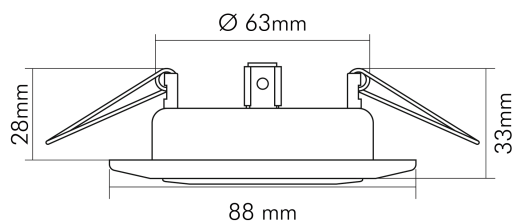

DATENBLATT

C 3830 gold 24 Karat vergoldet

Einbauleuchte mit Sprengring, schwenkbar

Artikelnummer	1750007900
GTIN	4044538007144

LICHTTECHNISCHE EIGENSCHAFTEN

Bildschirmarbeitsplatztauglich nach EN 12464-1	nein
Lichtverteiler	ohne
Farbe steuerbar (RGB)	nein
Lichtaustritt	direkt
Leuchtmittel	sonstige
Geeignet für Leuchtmittelanzahl	1

ELEKTRISCHE EIGENSCHAFTEN

Lampenleistung	50 W
Fassung	ohne
Austauschbares Betriebsgerät	ja
Durchgangsverdrahtung möglich	nein
Elektrischer Anschluss mit Stecksystem	nein

SICHERHEITSEIGENSCHAFTEN

CE-Kennzeichnung	ja
RoHS	ja
Schutzart	IP20
Schlagfestigkeit	ohne

nobile Product Data Sheet v1.2./19.11.2021 (Text fehlt)

Stand
07.02.2026
22:57:26

Seite 1 von 3