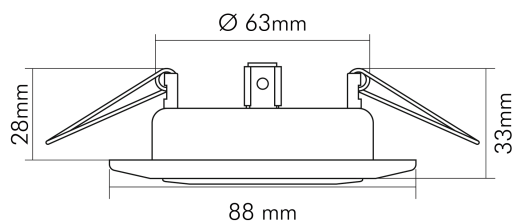

DATENBLATT

C 3830 gold-matt

Einbauleuchte mit Sprengring, schwenkbar

Artikelnummer	1750008000
GTIN	4044538007151

LICHTTECHNISCHE EIGENSCHAFTEN

Bildschirmarbeitsplatztauglich nach EN 12464-1	nein
Lichtverteiler	ohne
Farbe steuerbar (RGB)	nein
Lichtaustritt	direkt
Leuchtmittel	sonstige
Geeignet für Leuchtmittellanzahl	1

ELEKTRISCHE EIGENSCHAFTEN

Lampenleistung	50 W
Fassung	ohne
Austauschbares Betriebsgerät	ja
Durchgangsverdrahtung möglich	nein
Elektrischer Anschluss mit Stecksystem	nein

SICHERHEITSEIGENSCHAFTEN

CE-Kennzeichnung	ja
RoHS	ja
Schutzart	IP20
Schlagfestigkeit	ohne

Stand
07.02.2026
22:57:27