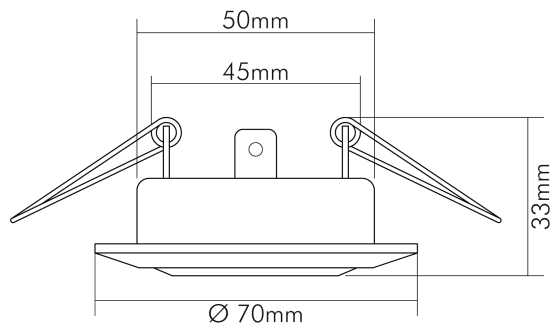

DATENBLATT

C 3840 chrom

Einbauleuchte mit Sprengring, schwenkbar

Artikelnummer	1750700200
GTIN	4044538007489

LICHTTECHNISCHE EIGENSCHAFTEN

Bildschirmarbeitsplatztauglich nach EN 12464-1	nein
Lichtverteiler	ohne
Farbe steuerbar (RGB)	nein
Lichtaustritt	direkt
Leuchtmittel	sonstige
Geeignet für Leuchtmittellanzahl	1

ELEKTRISCHE EIGENSCHAFTEN

Lampenleistung	35 W
Fassung	ohne
Austauschbares Betriebsgerät	ja
Dimmbar	ja
Durchgangsverdrahtung möglich	nein
Elektrischer Anschluss mit Stecksystem	nein

SICHERHEITSEIGENSCHAFTEN

CE-Kennzeichnung	ja
RoHS	ja
Schutzart	IP20
Schlagfestigkeit	ohne

Stand
07.02.2026
22:57:40