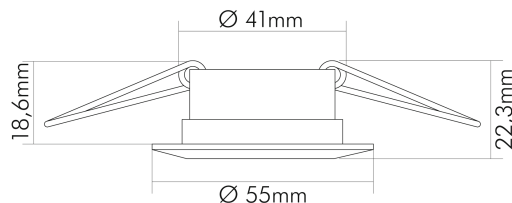

DATENBLATT

C 3860 schwarz-chrom

Einbauleuchte mit Sprengring, feststehend

Artikelnummer	1751200300
GTIN	4044538007649

LICHTTECHNISCHE EIGENSCHAFTEN

Bildschirmarbeitsplatztauglich nach EN 12464-1	nein
Lichtverteiler	ohne
Farbe steuerbar (RGB)	nein
Lichtaustritt	direkt
Leuchtmittel	sonstige
Geeignet für Leuchtmittellanzahl	1

ELEKTRISCHE EIGENSCHAFTEN

Lampenleistung	20 W
Fassung	ohne
Austauschbares Betriebsgerät	ja
Durchgangsverdrahtung möglich	nein
Elektrischer Anschluss mit Stecksystem	nein

SICHERHEITSEIGENSCHAFTEN

CE-Kennzeichnung	ja
RoHS	ja
Schutzart	IP20
Schlagfestigkeit	ohne

Stand
07.02.2026
22:57:53