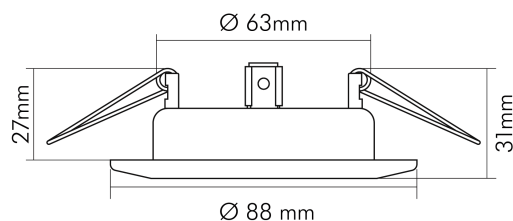

DATENBLATT

D 3830 chrom-matt

Einbauleuchte ohne Sprenging, schwenkbar

Artikelnummer	1760000100
GTIN	4044538007922

LICHTTECHNISCHE EIGENSCHAFTEN

Bildschirmarbeitsplatztauglich nach EN 12464-1	nein
Lichtverteiler	ohne
Farbe steuerbar (RGB)	nein
Lichtaustritt	direkt
Leuchtmittel	sonstige
Lichtkegel	engstrahlend 11 - 20°
Geeignet für Leuchtmittelanzahl	1

ELEKTRISCHE EIGENSCHAFTEN

Lampenleistung	50 W
Fassung	ohne
Austauschbares Betriebsgerät	ja
Durchgangsverdrahtung möglich	nein
Elektrischer Anschluss mit Stecksystem	nein

SICHERHEITSEIGENSCHAFTEN

CE-Kennzeichnung	ja
RoHS	ja
Schutzart	IP20
Schlagfestigkeit	ohne

Stand
07.02.2026
22:58:04