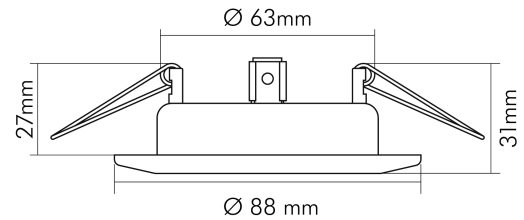

DATENBLATT

D 3830 schwarz-chrom/IR gold

Einbauleuchte ohne Sprengung, schwenkbar

Artikelnummer	1760000400
GTIN	4044538007953

LICHTTECHNISCHE EIGENSCHAFTEN

Bildschirmarbeitsplatztauglich nach EN 12464-1	nein
Lichtverteiler	ohne
Farbe steuerbar (RGB)	nein
Lichtaustritt	direkt
Leuchtmittel	sonstige
Lichtkegel	engstrahlend 11 - 20°
Geeignet für Leuchtmittelanzahl	1

ELEKTRISCHE EIGENSCHAFTEN

Lampenleistung	50 W
Fassung	ohne
Austauschbares Betriebsgerät	ja
Durchgangsverdrahtung möglich	nein
Elektrischer Anschluss mit Stecksystem	nein

SICHERHEITSEIGENSCHAFTEN

CE-Kennzeichnung	ja
RoHS	ja
Schutzart	IP20
Schlagfestigkeit	ohne

Stand
07.02.2026
22:58:07