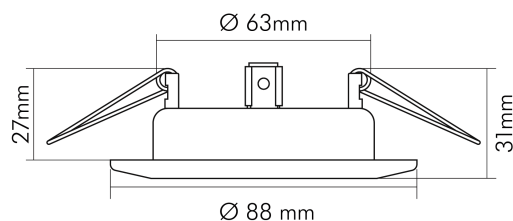

DATENBLATT

D 3830 messing-gebürstet

Einbauleuchte ohne Sprengring, schwenkbar

Artikelnummer	1760000500
GTIN	4044538007960

LICHTTECHNISCHE EIGENSCHAFTEN

Bildschirmarbeitsplatztauglich nach EN 12464-1	nein
Lichtverteiler	ohne
Farbe steuerbar (RGB)	nein
Lichtaustritt	direkt
Leuchtmittel	sonstige
Lichtkegel	engstrahlend 11 - 20°
Geeignet für Leuchtmittelanzahl	1

ELEKTRISCHE EIGENSCHAFTEN

Lampenleistung	50 W
Fassung	ohne
Austauschbares Betriebsgerät	ja
Durchgangsverdrahtung möglich	nein
Elektrischer Anschluss mit Stecksystem	nein

SICHERHEITSEIGENSCHAFTEN

CE-Kennzeichnung	ja
RoHS	ja
Schutzart	IP20
Schlagfestigkeit	ohne

Stand
07.02.2026
22:58:08