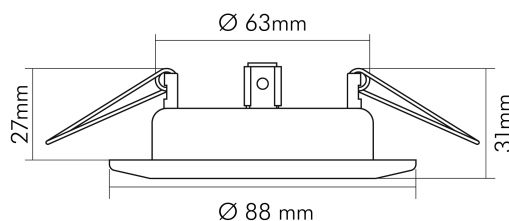

DATENBLATT

D 3830 weiß-matt

Einbauleuchte ohne Sprenging, schwenkbar

Artikelnummer	1760001300
GTIN	4044538051239

LICHTTECHNISCHE EIGENSCHAFTEN

Bildschirmarbeitsplatztauglich nach EN 12464-1	nein
Lichtverteiler	ohne
Farbe steuerbar (RGB)	nein
Lichtaustritt	direkt
Leuchtmittel	sonstige
Lichtkegel	engstrahlend 11 - 20°
Geeignet für Leuchtmittelanzahl	1

ELEKTRISCHE EIGENSCHAFTEN

Lampenleistung	50 W
Fassung	ohne
Austauschbares Betriebsgerät	ja
Durchgangsverdrahtung möglich	nein
Elektrischer Anschluss mit Stecksystem	nein

SICHERHEITSEIGENSCHAFTEN

CE-Kennzeichnung	ja
RoHS	ja
Schutzart	IP20
Schlagfestigkeit	ohne

Stand
07.02.2026
22:58:14