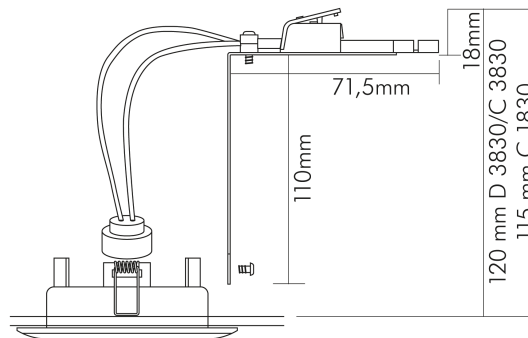

DATENBLATT

Hochvolt-Kit für D3830, C3830, C1830

Abstandhalter mit Anschlussklemme

Artikelnummer	1760020000
GTIN	4044538008158

ELEKTRISCHE EIGENSCHAFTEN

Fassung	GU10
Anschlussart primär	Anschlussklemme und Zugentlastung

MAßE UND GEWICHT

Gewicht	50 g

SONSTIGE EIGENSCHAFTEN

Ausführung	Schraubfassung
Entsorgung	kommunaler Wertstoffhof bzw. regionale Bestimmungen
Nippelgewinde	ohne
Befestigungsart	Befestigungsfuß

nobile Product Data Sheet v1.2.1/19.11.2021 (Text fehlt)

Stand
07.02.2026
23:18:56

Seite 1 von 1