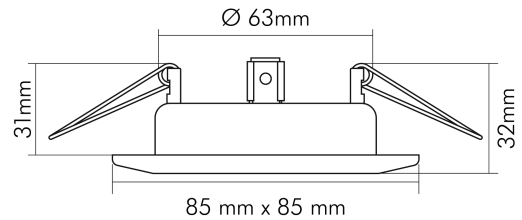

DATENBLATT

D 3830 Q gold 24 Karat vergoldet

Einbauleuchte ohne Sprengring, schwenkbar

Artikelnummer	1760117900
GTIN	4044538020402

LICHTTECHNISCHE EIGENSCHAFTEN

Bildschirmarbeitsplatztauglich nach EN 12464-1	nein
Lichtverteiler	ohne
Farbe steuerbar (RGB)	nein
Lichtaustritt	direkt
Leuchtmittel	sonstige
Geeignet für Leuchtmittellanzahl	1

ELEKTRISCHE EIGENSCHAFTEN

Lampenleistung	50 W
Fassung	ohne
Austauschbares Betriebsgerät	ja
Kabellänge	35 cm
Durchgangsverdrahtung möglich	nein
Elektrischer Anschluss mit Stecksystem	nein

SICHERHEITSEIGENSCHAFTEN

CE-Kennzeichnung	ja
RoHS	ja
Schutzart	IP20
Schlagfestigkeit	ohne

Stand
07.02.2026
22:58:25