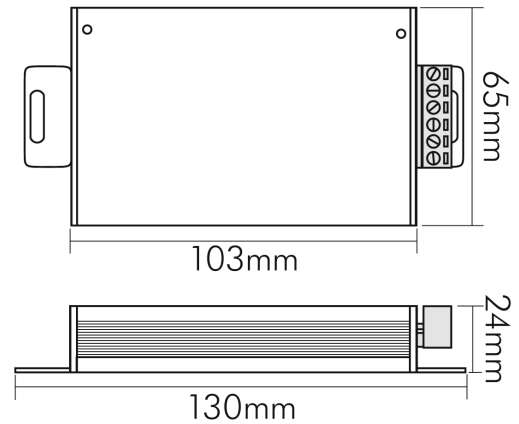

LED RGB Capsence Sequenzer 12-24V Remote

Steuergerät für RGB-LEDs

Artikelnummer	1820931824
GTIN	4044538043395

ELEKTRISCHE EIGENSCHAFTEN

Anschlussart primär	Schraubklemmen 1,5 mm²
Anschlussart sekundär	Schraubklemmen 1,5 mm²
Memoryfunktion	ja
Ansteuerung	Capsence-Handfunktensender
RGB interface	COM+
Nennstrom	12 mA
Reichweite [Antenne]	15 m
Ausgang bei 12V	3x12V PWM/3x4A
Ausgang bei 24V	3x24V PWM/3x4A
Stand-by Memory Handfunktensender ca.	6 Monate
Stand-by Verlustleistung ca. (Handfunktensender)	0,02 mW
Stand-by Verlustleistung < (Steuergerät)	0,5 W
Ausgangsspannung [DC]	12 - 24 V
Eingangsspannung [DC]	12 - 24 V
Leistung (bei 12V)	0 - 144 W
Leistung (bei 24V)	0 - 288 W

SICHERHEITSEIGENSCHAFTEN

CE-Kennzeichnung	ja
RoHS	ja

Stand
07.02.2026
22:50:04