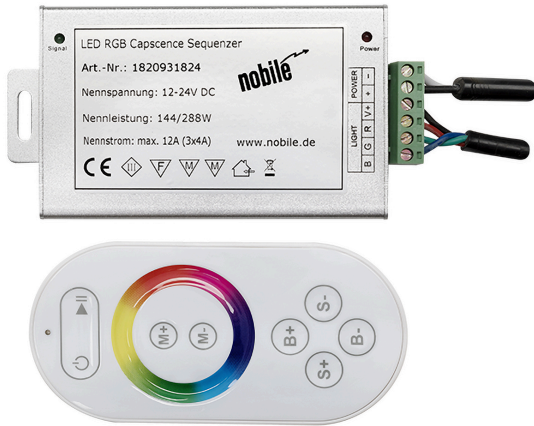

LED RGB Capsence Sequenzer 12-24V Remote

Steuergerät für RGB-LEDs

Artikelnummer	1820931824
GTIN	4044538043395

ELEKTRISCHE EIGENSCHAFTEN

Anschlussart primär	Schraubklemmen 1,5 mm²
Anschlussart sekundär	Schraubklemmen 1,5 mm²
Memoryfunktion	ja
Ansteuerung	Capsence-Handfunktensender
RGB interface	COM+
Nennstrom	12 mA
Reichweite [Antenne]	15 m
Ausgang bei 12V	3x12V PWM/3x4A
Ausgang bei 24V	3x24V PWM/3x4A
Stand-by Memory Handfunktensender ca.	6 Monate
Stand-by Verlustleistung ca. (Handfunktensender)	0,02 mW
Stand-by Verlustleistung < (Steuergerät)	0,5 W
Ausgangsspannung [DC]	12 - 24 V
Eingangsspannung [DC]	12 - 24 V
Leistung (bei 12V)	0 - 144 W
Leistung (bei 24V)	0 - 288 W

SICHERHEITSEIGENSCHAFTEN

CE-Kennzeichnung	ja
RoHS	ja

Stand
07.02.2026
22:50:04