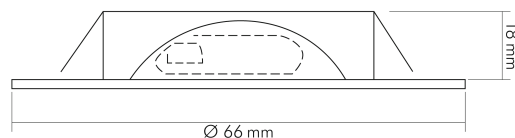

DATENBLATT

N 5020 CSP LED schwarz 3W 3000K

LED Möbeleinbauleuchte, CSP LED

Artikelnummer	1850209418
GTIN	4044538058719

LICHTTECHNISCHE EIGENSCHAFTEN

Farbtemperatur	3000 K
Lichtfarbe	warmweiß
LED Effizienz	50 lm/W
Gesamtlichtstrom	200 lm
Ausstrahlwinkel	85 °
Farbabstand (MacAdam)	3 SDCM
Farbwiedergabeindex Ra	90
Farbwiedergabeindex R9	60
Bildschirmarbeitsplatztauglich nach EN 12464-1	nein
Spitzen-Lichtstärke	120 cd
Lichtverteiler	Diffusorlinse/-optik/-panel
L80B10 - Lebensdauer bei 25 °C	50000 h
L70B50 - Lebensdauer bei 25°C	50000 h
Farbe steuerbar (RGB)	nein
Konstant-Lichtstrom-Regelung	nein
Lichtquelle austauschbar	nein
Lichtverteilung	symmetrisch
Lichtaustritt	indirekt

nobile Product Data Sheet v1.2.1/19.11.2021 (Text fehlt)

Stand
07.02.2026
22:58:34

Seite 1 von 4