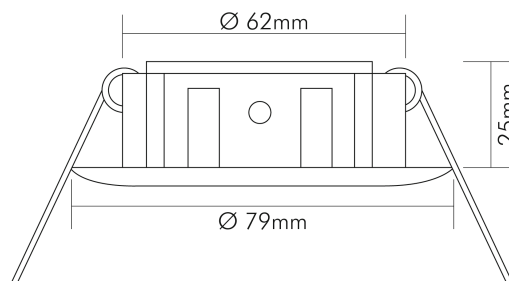

DATENBLATT

N 5030 gold-matt

Einbauleuchte mit Sprengring, feststehend

nobile

Artikelnummer	1850308000
GTIN	4044538004532

LICHTTECHNISCHE EIGENSCHAFTEN

Bildschirmarbeitsplatztauglich nach EN 12464-1	nein
Lichtverteiler	ohne
Farbe steuerbar (RGB)	nein
Lichtaustritt	direkt
Leuchtmittel	sonstige
Geeignet für Leuchtmittelanzahl	1

ELEKTRISCHE EIGENSCHAFTEN

Lampenleistung	50 W
Fassung	ohne
Austauschbares Betriebsgerät	ja
Durchgangsverdrahtung möglich	nein
Elektrischer Anschluss mit Stecksystem	nein

SICHERHEITSEIGENSCHAFTEN

CE-Kennzeichnung	ja
RoHS	ja
Schutzart	IP20
Schlagfestigkeit	IK00

nobile Product Data Sheet v1.2.1/19.11.2021 (Text fehlt)

Stand
07.02.2026
22:58:49

Seite 1 von 3