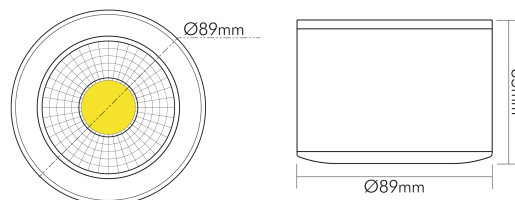

DATENBLATT

A 5068 Aufbau schwarz-matt 9,5W 940 38° dim C

LED Downlight A 5068 Aufbau, COB LED, schwenkbar

Artikelnummer	1856676313
GTIN	4044538076492

LICHTTECHNISCHE EIGENSCHAFTEN

Ausstrahlwinkel	38 °
Farbabstand (MacAdam)	3 SDCM
Farbwiedergabeindex Ra	90
Bildschirmarbeitsplatztauglich nach EN 12464-1	nein
Lichtverteiler	Reflektor
L80B10 - Lebensdauer bei 25 °C	50000 h
L70B50 - Lebensdauer bei 25°C	50000 h
Farbe steuerbar (RGB)	nein
Farbtemperatur einstellbar	nein
Lichtverteilung	symmetrisch
Lichtaustritt	direkt
Leuchtmittel	COB
Lichtkegel	mediumstrahlend 21-40°
Geeignet für Leuchtmittellanzahl	1

ELEKTRISCHE EIGENSCHAFTEN

Art des Betriebsgerätes	LED Betriebsgerät
Lampenleistung	9,5 W
Nennspannung des Betriebsgerätes [AC]	220 - 240 V
Fassung	ohne

Stand
07.02.2026
22:58:58