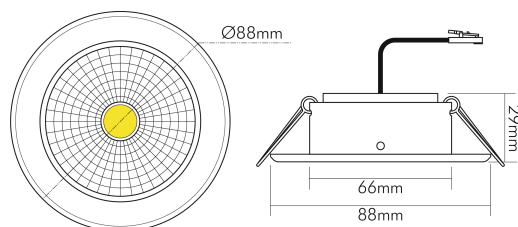

5068 ECO Flat w-matt 7,5W Color Switch 38° dim C

LED Downlight 5068 ECO Flat Color Switch dimmbar (C)

Artikelnummer	1856756030
GTIN	4044538078434

LICHTTECHNISCHE EIGENSCHAFTEN

Farbtemperatur	2700 K
Farbtemperatur 2	3000 K
Farbtemperatur 3	4000 K
Lichtfarbe	halogenweiß, warmweiß, neutralweiß
LED Effizienz	93 lm/W
Gesamtlichtstrom bei 3000 K	700 lm
Gesamtlichtstrom bei 4000 K	730 lm
Ausstrahlwinkel	38 °
Farbabstand (MacAdam)	4 SDCM
Farbwiedergabeindex Ra	90
Farbwiedergabeindex R9	50
Lichtverteiler	Reflektor
L80B10 - Lebensdauer bei 25 °C	50000 h
L70B50 - Lebensdauer bei 25°C	75000 h
Lichtstromerhalt bei mittl. Nutzungsdauer 50.000 h bei 25 °C Umgebungstemperatur	80 %
Ausfallrate bei mittl. Nutzungsdauer von 50.000 h bei 25 °C Umgebungstemperatur	10 %
Farbe steuerbar (RGB)	nein
Gesamtlichtstrom einstellbar	nein
Farbtemperatur einstellbar	Stufen
Konstant-Lichtstrom-Regelung	nein

Stand
07.02.2026
22:56:14