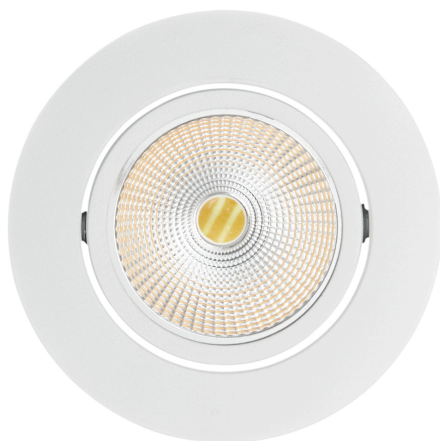

5068 ECO Flat w-matt 7,5W Color Switch 38° dim C

LED Downlight 5068 ECO Flat Color Switch dimmbar (C)

Artikelnummer	1856756030
GTIN	4044538078434

LICHTTECHNISCHE EIGENSCHAFTEN

Farbtemperatur	2700 K
Farbtemperatur 2	3000 K
Farbtemperatur 3	4000 K
Lichtfarbe	halogenweiß, warmweiß, neutralweiß
LED Effizienz	93 lm/W
Gesamtlichtstrom bei 3000 K	700 lm
Gesamtlichtstrom bei 4000 K	730 lm
Ausstrahlwinkel	38 °
Farbabstand (MacAdam)	4 SDCM
Farbwiedergabeindex Ra	90
Farbwiedergabeindex R9	50
Lichtverteiler	Reflektor
L80B10 - Lebensdauer bei 25 °C	50000 h
L70B50 - Lebensdauer bei 25°C	75000 h
Lichtstromerhalt bei mittl. Nutzungsdauer 50.000 h bei 25 °C Umgebungstemperatur	80 %
Ausfallrate bei mittl. Nutzungsdauer von 50.000 h bei 25 °C Umgebungstemperatur	10 %
Farbe steuerbar (RGB)	nein
Gesamtlichtstrom einstellbar	nein
Farbtemperatur einstellbar	Stufen
Konstant-Lichtstrom-Regelung	nein

Stand
07.02.2026
22:56:14