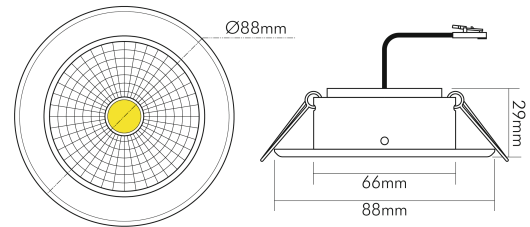

5068 ECO Flat ch-matt 7,5W Color Switch 38° dim C

LED Downlight 5068 ECO Flat Color Switch dimmbar (C)

Artikelnummer	1856756130
GTIN	4044538078441

LICHTTECHNISCHE EIGENSCHAFTEN

Farbtemperatur	2700 K
Farbtemperatur 2	3000 K
Farbtemperatur 3	4000 K
Lichtfarbe	halogenweiß, warmweiß, neutralweiß
LED Effizienz	93 lm/W
Gesamtlichtstrom bei 3000 K	700 lm
Gesamtlichtstrom bei 4000 K	730 lm
Ausstrahlwinkel	38 °
Farbabstand (MacAdam)	4 SDCM
Farbwiedergabeindex Ra	90
Farbwiedergabeindex R9	50
Lichtverteiler	Reflektor
L80B10 - Lebensdauer bei 25 °C	50000 h
L70B50 - Lebensdauer bei 25°C	75000 h
Lichtstromerhalt bei mittl. Nutzungsdauer 50.000 h bei 25 °C Umgebungstemperatur	80 %
Ausfallrate bei mittl. Nutzungsdauer von 50.000 h bei 25 °C Umgebungstemperatur	10 %
Farbe steuerbar (RGB)	nein
Gesamtlichtstrom einstellbar	nein
Farbtemperatur einstellbar	Stufen
Konstant-Lichtstrom-Regelung	nein

Stand
07.02.2026
22:56:16