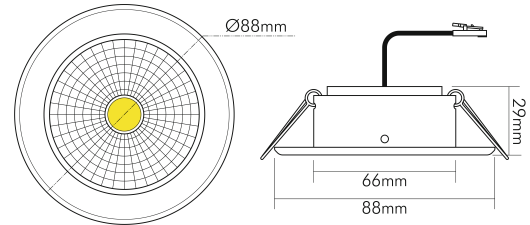

DATENBLATT

5068 ECO Flat nickel-geb. 7,5W SCCT 38° dim C

LED Downlight 5068 ECO Flat SCCT, COB LED, schwenkbar

Artikelnummer	1856756910
GTIN	4044538076577

LICHTTECHNISCHE EIGENSCHAFTEN

Farbtemperatur	2700 K
Farbtemperatur 2	3000 K
Farbtemperatur 3	4000 K
Lichtfarbe	halogenweiß, warmweiß, neutralweiß
LED Effizienz [System]	93 lm/W
Gesamtlichtstrom bei 3000 K	700 lm
Gesamtlichtstrom bei 4000 K	730 lm
Ausstrahlwinkel	38 °
Farbabstand (MacAdam)	4 SDCM
Farbwiedergabeindex Ra	90
Farbwiedergabeindex R9	50
Lichtverteiler	Reflektor
L80B10 - Lebensdauer bei 25 °C	50000 h
L70B50 - Lebensdauer bei 25°C	75000 h
Lichtstromerhalt bei mittl. Nutzungsdauer 50.000 h bei 25 °C Umgebungstemperatur	80 %
Ausfallrate bei mittl. Nutzungsdauer von 50.000 h bei 25 °C Umgebungstemperatur	10 %
Farbe steuerbar (RGB)	nein
Gesamtlichtstrom einstellbar	nein
Farbtemperatur einstellbar	Stufen
Konstant-Lichtstrom-Regelung	nein

Stand
07.02.2026
22:56:29