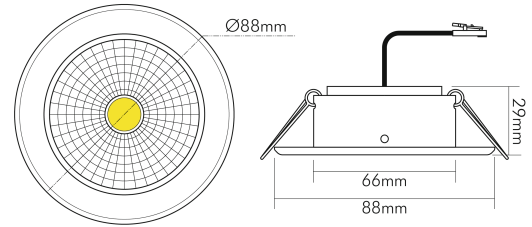

5068 ECO Flat ni-geb. 7,5W Color Switch 38° dim C

LED Downlight 5068 ECO Flat Color Switch dimmbar (C)

Artikelnummer	1856756930
GTIN	4044538078465

LICHTTECHNISCHE EIGENSCHAFTEN

Farbtemperatur	2700 K
Farbtemperatur 2	3000 K
Farbtemperatur 3	4000 K
Lichtfarbe	halogenweiß, warmweiß, neutralweiß
LED Effizienz	93 lm/W
Gesamtlichtstrom bei 3000 K	700 lm
Gesamtlichtstrom bei 4000 K	730 lm
Ausstrahlwinkel	38 °
Farbabstand (MacAdam)	4 SDCM
Farbwiedergabeindex Ra	90
Farbwiedergabeindex R9	50
Lichtverteiler	Reflektor
L80B10 - Lebensdauer bei 25 °C	50000 h
L70B50 - Lebensdauer bei 25°C	75000 h
Lichtstromerhalt bei mittl. Nutzungsdauer 50.000 h bei 25 °C Umgebungstemperatur	80 %
Ausfallrate bei mittl. Nutzungsdauer von 50.000 h bei 25 °C Umgebungstemperatur	10 %
Farbe steuerbar (RGB)	nein
Gesamtlichtstrom einstellbar	nein
Farbtemperatur einstellbar	Stufen
Konstant-Lichtstrom-Regelung	nein

Stand
07.02.2026
22:56:19