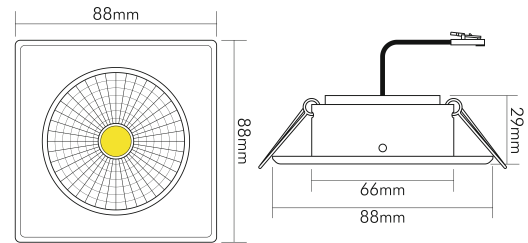

5068Q ECO Flat weiss-matt 7,5W SCCT 38° dim C

LED Downlight 5068Q ECO Flat quadratisch, COB LED, schwenkbar

Artikelnummer	1856776010
GTIN	4044538076584

LICHTTECHNISCHE EIGENSCHAFTEN

Farbtemperatur	2700 K
Farbtemperatur 2	3000 K
Farbtemperatur 3	4000 K
Lichtfarbe	halogenweiß, warmweiß, neutralweiß
LED Effizienz	93 lm/W
Gesamtlichtstrom bei 3000 K	700 lm
Gesamtlichtstrom bei 4000 K	730 lm
Ausstrahlwinkel	38 °
Farbabstand (MacAdam)	4 SDCM
Farbwiedergabeindex Ra	90
Farbwiedergabeindex R9	50
Lichtverteiler	Reflektor
L80B10 - Lebensdauer bei 25 °C	50000 h
L80B50 - Lebensdauer bei 25 °C	75000 h
Lichtstromerhalt bei mittl. Nutzungsdauer 50.000 h bei 25 °C Umgebungstemperatur	80 %
Ausfallrate bei mittl. Nutzungsdauer von 35.000 h bei 25 °C Umgebungstemperatur	10 %
Farbe steuerbar (RGB)	nein
Gesamtlichtstrom einstellbar	nein
Farbtemperatur einstellbar	Stufen
Konstant-Lichtstrom-Regelung	nein

Stand
07.02.2026
22:56:39