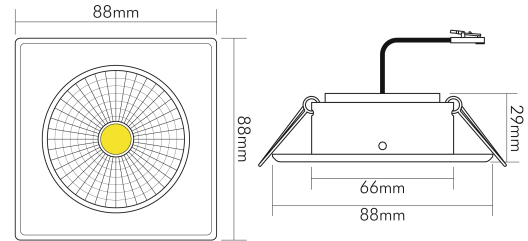

5068Q ECO Flat w-matt 7,5W Color Switch 38° dim C

LED Downlight 5068 ECO Flat Color Switch dimmbar (C)

Artikelnummer	1856776030
GTIN	4044538078472

LICHTTECHNISCHE EIGENSCHAFTEN

Farbtemperatur	2700 K
Farbtemperatur 2	3000 K
Farbtemperatur 3	4000 K
Lichtfarbe	halogenweiß, warmweiß, neutralweiß
LED Effizienz	93 lm/W
Gesamtlichtstrom bei 3000 K	700 lm
Gesamtlichtstrom bei 4000 K	730 lm
Ausstrahlwinkel	38 °
Farbabstand (MacAdam)	4 SDCM
Farbwiedergabeindex Ra	90
Farbwiedergabeindex R9	50
Lichtverteiler	Reflektor
L80B10 - Lebensdauer bei 25 °C	50000 h
L80B50 - Lebensdauer bei 25 °C	75000 h
Lichtstromerhalt bei mittl. Nutzungsdauer 50.000 h bei 25 °C Umgebungstemperatur	80 %
Ausfallrate bei mittl. Nutzungsdauer von 50.000 h bei 25 °C Umgebungstemperatur	10 %
Farbe steuerbar (RGB)	nein
Gesamtlichtstrom einstellbar	nein
Farbtemperatur einstellbar	Stufen
Konstant-Lichtstrom-Regelung	nein

Stand
07.02.2026
22:56:34