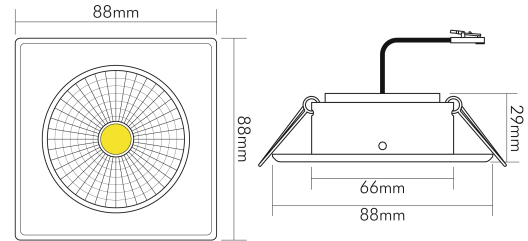

5068Q ECO Flat ch-matt 7,5W Color Switch 38° dim C

LED Downlight 5068 ECO Flat Color Switch dimmbar (C)

Artikelnummer	1856776130
GTIN	4044538078489

LICHTTECHNISCHE EIGENSCHAFTEN

Farbtemperatur	2700 K
Farbtemperatur 2	3000 K
Farbtemperatur 3	4000 K
Lichtfarbe	halogenweiß, warmweiß, neutralweiß
LED Effizienz	93 lm/W
Gesamtlichtstrom bei 3000 K	700 lm
Gesamtlichtstrom bei 4000 K	730 lm
Ausstrahlwinkel	38 °
Farbabstand (MacAdam)	4 SDCM
Farbwiedergabeindex Ra	90
Farbwiedergabeindex R9	50
Lichtverteiler	Reflektor
L80B10 - Lebensdauer bei 25 °C	50000 h
L80B50 - Lebensdauer bei 25 °C	75000 h
Lichtstromerhalt bei mittl. Nutzungsdauer 50.000 h bei 25 °C Umgebungstemperatur	80 %
Ausfallrate bei mittl. Nutzungsdauer von 50.000 h bei 25 °C Umgebungstemperatur	10 %
Farbe steuerbar (RGB)	nein
Gesamtlichtstrom einstellbar	nein
Farbtemperatur einstellbar	Stufen
Konstant-Lichtstrom-Regelung	nein

Stand
07.02.2026
22:56:35