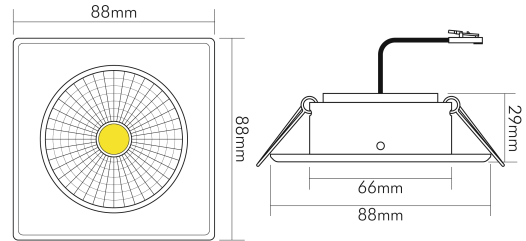

5068Q ECO Flat s-matt 7,5W Color Switch 38° dim C

LED Downlight 5068 ECO Flat Color Switch dimmbar (C)

Artikelnummer	1856776330
GTIN	4044538078496

LICHTTECHNISCHE EIGENSCHAFTEN

Farbtemperatur	2700 K
Farbtemperatur 2	3000 K
Farbtemperatur 3	4000 K
Lichtfarbe	halogenweiß, warmweiß, neutralweiß
LED Effizienz	93 lm/W
Gesamtlichtstrom bei 3000 K	700 lm
Gesamtlichtstrom bei 4000 K	730 lm
Ausstrahlwinkel	38 °
Farbabstand (MacAdam)	4 SDCM
Farbwiedergabeindex Ra	90
Farbwiedergabeindex R9	50
Lichtverteiler	Reflektor
L80B10 - Lebensdauer bei 25 °C	50000 h
L80B50 - Lebensdauer bei 25 °C	75000 h
Lichtstromerhalt bei mittl. Nutzungsdauer 50.000 h bei 25 °C Umgebungstemperatur	80 %
Ausfallrate bei mittl. Nutzungsdauer von 50.000 h bei 25 °C Umgebungstemperatur	10 %
Farbe steuerbar (RGB)	nein
Gesamtlichtstrom einstellbar	nein
Farbtemperatur einstellbar	Stufen
Konstant-Lichtstrom-Regelung	nein

Stand
07.02.2026
22:56:37