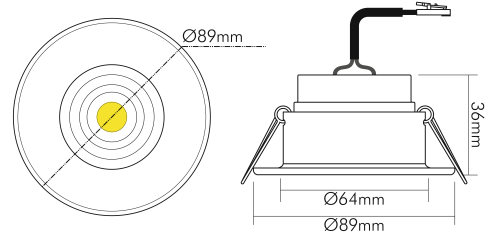

DATENBLATT

5068 ECO Flat blendfrei 7,5W BIO w-m 930 38° 350mA

LED Downlight 5068 ECO Flat BIO blendfrei, COB LED

Artikelnummer	1857006023
GTIN	4044538073385

LICHTTECHNISCHE EIGENSCHAFTEN

Farbtemperatur	3000 K
Gesamtlichtstrom	520 lm
Ausstrahlwinkel	38 °
Farbabstand (MacAdam)	3 SDCM
Farbwiedergabeindex Ra	96
Farbwiedergabeindex R9	98
Spitzen-Lichtstärke	1190 cd
Lichtverteiler	Diffusorlinse/-optik/-panel
L80B10 - Lebensdauer bei 25 °C	50000 h
L70B50 - Lebensdauer bei 25 °C	50000 h
Ausfallrate bei mittl. Nutzungsdauer von 50.000 h bei 25 °C Umgebungstemperatur	10 %
Gesamtlichtstrom einstellbar	nein
Farbtemperatur einstellbar	nein
Lichtquelle austauschbar	nein
Linse	optische Linse
Lichtkegel	mediumstrahlend 21-40°

ELEKTRISCHE EIGENSCHAFTEN

Art des Betriebsgerätes	LED Betriebsgerät stromgesteuert
Lampenleistung	7,5 W

Stand
07.02.2026
23:04:09