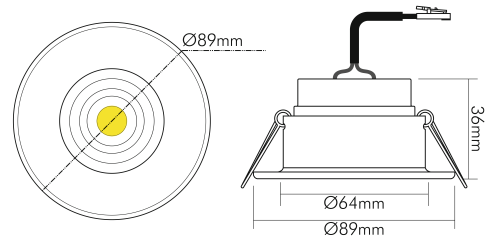

DATENBLATT

5068 ECO Flat blendfrei 7,5W BIO w-m 927 24° 350mA

LED Downlight 5068 ECO Flat BIO blendfrei, COB LED

Artikelnummer	1857008033
GTIN	4044538073552

LICHTTECHNISCHE EIGENSCHAFTEN

Farbtemperatur	2700 K
Gesamtlichtstrom	480 lm
Ausstrahlwinkel	24 °
Farbabstand (MacAdam)	3 SDCM
Farbwiedergabeindex Ra	96
Farbwiedergabeindex R9	98
Spitzen-Lichtstärke	1950 cd
Lichtverteiler	Diffusorlinse/-optik/-panel
L80B10 - Lebensdauer bei 25 °C	50000 h
L70B50 - Lebensdauer bei 25 °C	50000 h
Ausfallrate bei mittl. Nutzungsdauer von 50.000 h bei 25 °C Umgebungstemperatur	10 %
Gesamtlichtstrom einstellbar	nein
Farbtemperatur einstellbar	nein
Lichtquelle austauschbar	nein
Linse	optische Linse
Lichtkegel	mediumstrahlend 21-40°

ELEKTRISCHE EIGENSCHAFTEN

Art des Betriebsgerätes	LED Betriebsgerät stromgesteuert
Lampenleistung	7,5 W

Stand
07.02.2026
23:04:24