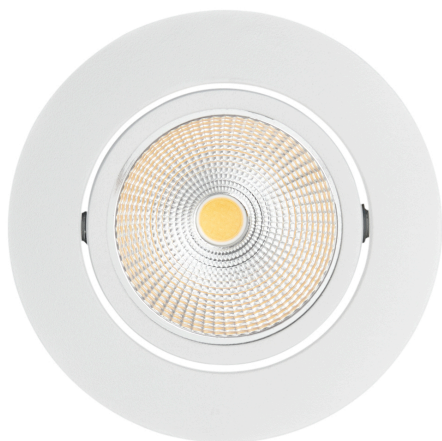

DATENBLATT

5068 ECO Flat weiß-matt 6W TUN 38° 350mA

LED Downlight 5068 Tunable White, COB LED

Artikelnummer	1857096047
GTIN	4044538072159

LICHTTECHNISCHE EIGENSCHAFTEN

Farbtemperatur	2700 - 6500 K
LED Effizienz	95 lm/W
Gesamtlichtstrom	540 - 570 lm
Ausstrahlwinkel	38 °
Farbabstand (MacAdam)	3 SDCM
Farbwiedergabeindex Ra	90
Lichtverteiler	Reflektor
L70B50 - Lebensdauer bei 25°C	50000 h
Farbe steuerbar (RGB)	nein
Gesamtlichtstrom einstellbar	nein
Konstant-Lichtstrom-Regelung	nein
Lichtquelle austauschbar	nein
Leuchtenlichtfläche	transparent
Lichtverteilung	symmetrisch
Lichtaustritt	direkt
Leuchtmittel	COB

nobile Product Data Sheet v1.2.1/19.11.2021 (Text fehlt)

Stand
07.02.2026
23:06:01

Seite 1 von 4