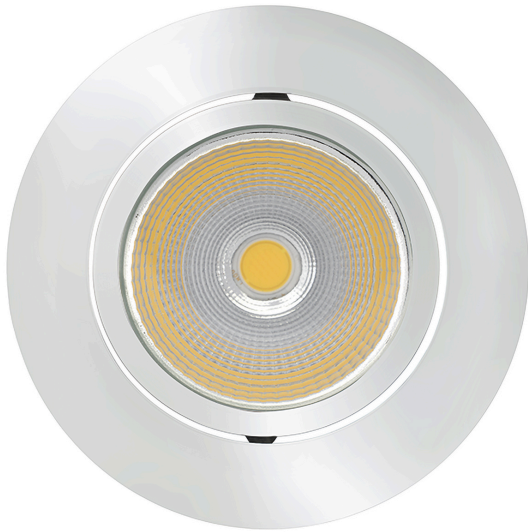

DATENBLATT

5068 ECO Flat chrom 6W TUN 38° 350mA

LED Downlight 5068 Tunable White, COB LED

Artikelnummer	1857096247
GTIN	4044538072173

LICHTTECHNISCHE EIGENSCHAFTEN

Farbtemperatur	2700 - 6500 K
LED Effizienz	95 lm/W
Gesamtlichtstrom	540 - 570 lm
Ausstrahlwinkel	38 °
Farbabstand (MacAdam)	3 SDCM
Farbwiedergabeindex Ra	90
Lichtverteiler	Reflektor
L70B50 - Lebensdauer bei 25°C	50000 h
Farbe steuerbar (RGB)	nein
Gesamtlichtstrom einstellbar	nein
Konstant-Lichtstrom-Regelung	nein
Lichtquelle austauschbar	nein
Leuchtenlichtfläche	transparent
Lichtverteilung	symmetrisch
Lichtaustritt	direkt
Leuchtmittel	COB

nobile Product Data Sheet v1.2.1/19.11.2021 (Text fehlt)

Stand
07.02.2026
23:06:09

Seite 1 von 4