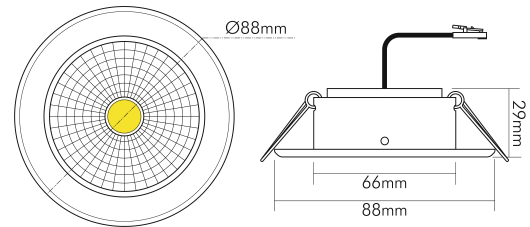

DATENBLATT

5068 ECO Flat chrom 6W TUN 38° 350mA

LED Downlight 5068 Tunable White, COB LED

Artikelnummer	1857096247
GTIN	4044538072173

LICHTTECHNISCHE EIGENSCHAFTEN

Farbtemperatur	2700 - 6500 K
LED Effizienz	95 lm/W
Gesamtlichtstrom	540 - 570 lm
Ausstrahlwinkel	38 °
Farbabstand (MacAdam)	3 SDCM
Farbwiedergabeindex Ra	90
Lichtverteiler	Reflektor
L70B50 - Lebensdauer bei 25°C	50000 h
Farbe steuerbar (RGB)	nein
Gesamtlichtstrom einstellbar	nein
Konstant-Lichtstrom-Regelung	nein
Lichtquelle austauschbar	nein
Leuchtenlichtfläche	transparent
Lichtverteilung	symmetrisch
Lichtaustritt	direkt
Leuchtmittel	COB

nobile Product Data Sheet v1.2.1/19.11.2021 (Text fehlt)

Stand
07.02.2026
23:06:09

Seite 1 von 4