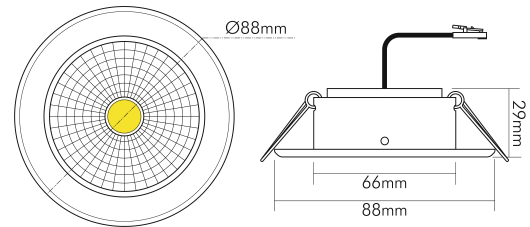

DATENBLATT

5068 ECO Flat nickel-geb. 6W TUN 38° 350mA

LED Downlight 5068 Tunable White, COB LED

Artikelnummer	1857096947
GTIN	4044538072197

LICHTTECHNISCHE EIGENSCHAFTEN

Farbtemperatur	2700 - 6500 K
LED Effizienz	95 lm/W
Gesamtlichtstrom	540 - 570 lm
Ausstrahlwinkel	38 °
Farbabstand (MacAdam)	3 SDCM
Farbwiedergabeindex Ra	90
Lichtverteiler	Reflektor
L70B50 - Lebensdauer bei 25°C	50000 h
Farbe steuerbar (RGB)	nein
Gesamtlichtstrom einstellbar	nein
Konstant-Lichtstrom-Regelung	nein
Lichtquelle austauschbar	nein
Leuchtenlichtfläche	transparent
Lichtverteilung	symmetrisch
Lichtaustritt	direkt
Leuchtmittel	COB

nobile Product Data Sheet v1.2.1/19.11.2021 (Text fehlt)

Stand
07.02.2026
23:06:16

Seite 1 von 4