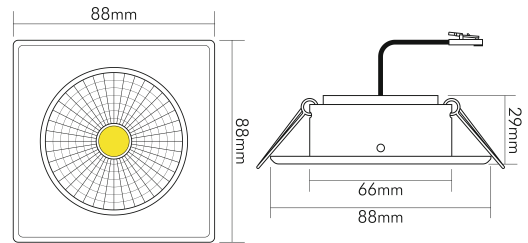

5068Q ECO Flat chrom-matt 6W TUN 38° 350mA

LED Downlight 5068Q Tunable White, COB LED

Artikelnummer	1858096147
GTIN	4044538072210

LICHTTECHNISCHE EIGENSCHAFTEN

Farbtemperatur	2700 - 6500 K
LED Effizienz	95 lm/W
Gesamtlichtstrom	540 - 570 lm
Ausstrahlwinkel	38 °
Farbabstand (MacAdam)	3 SDCM
Farbwiedergabeindex Ra	90
Lichtverteiler	Reflektor
L70B50 - Lebensdauer bei 25°C	50000 h
Farbe steuerbar (RGB)	nein
Gesamtlichtstrom einstellbar	nein
Konstant-Lichtstrom-Regelung	nein
Lichtquelle austauschbar	nein
Leuchtenlichtfläche	transparent
Lichtverteilung	symmetrisch
Lichtaustritt	direkt
Leuchtmittel	COB