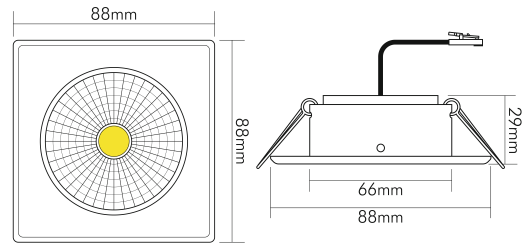

5068Q ECO Flat schwarz-matt 6W TUN 38° 350mA

LED Downlight 5068Q Tunable White, COB LED

Artikelnummer	1858096347
GTIN	4044538072234

LICHTTECHNISCHE EIGENSCHAFTEN

Farbtemperatur	2700 - 6500 K
LED Effizienz	95 lm/W
Gesamtlichtstrom	540 - 570 lm
Ausstrahlwinkel	38 °
Farbabstand (MacAdam)	3 SDCM
Farbwiedergabeindex Ra	90
Lichtverteiler	Reflektor
L70B50 - Lebensdauer bei 25°C	50000 h
Farbe steuerbar (RGB)	nein
Gesamtlichtstrom einstellbar	nein
Konstant-Lichtstrom-Regelung	nein
Lichtquelle austauschbar	nein
Leuchtenlichtfläche	transparent
Lichtverteilung	symmetrisch
Lichtaustritt	direkt
Leuchtmittel	COB