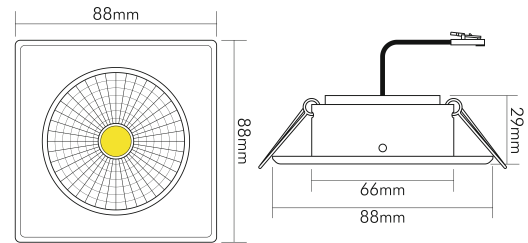

DATENBLATT

5068Q ECO Flat nickel-geb. 6W TUN 38° 350mA

LED Downlight 5068Q Tunable White, COB LED

Artikelnummer	1858096947
GTIN	4044538072241

LICHTTECHNISCHE EIGENSCHAFTEN

Farbtemperatur	2700 - 6500 K
LED Effizienz	95 lm/W
Gesamtlichtstrom	540 - 570 lm
Ausstrahlwinkel	38 °
Farbabstand (MacAdam)	3 SDCM
Farbwiedergabeindex Ra	90
Lichtverteiler	Reflektor
L70B50 - Lebensdauer bei 25°C	50000 h
Farbe steuerbar (RGB)	nein
Gesamtlichtstrom einstellbar	nein
Konstant-Lichtstrom-Regelung	nein
Lichtquelle austauschbar	nein
Leuchtenlichtfläche	transparent
Lichtverteilung	symmetrisch
Lichtaustritt	direkt
Leuchtmittel	COB

nobile Product Data Sheet v1.2.1/19.11.2021 (Text fehlt)

Stand
07.02.2026
23:08:26

Seite 1 von 4