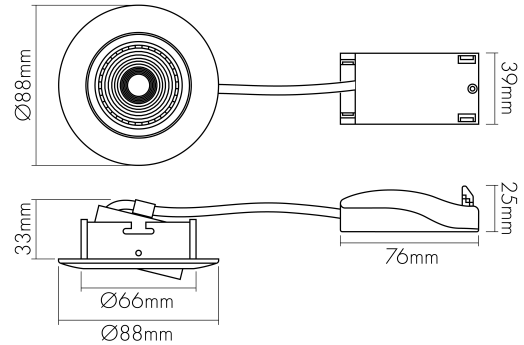

DATENBLATT

5068 ECO DOB weiß-matt 6W 830 38° dim C

LED Downlight 5068 ECO DOB, COB LED, schwenkbar

Artikelnummer	1867050023
GTIN	4044538071763

LICHTTECHNISCHE EIGENSCHAFTEN

Farbtemperatur	3000 K
Lichtfarbe	warmweiß
LED Effizienz [System]	95 lm/W
Gesamtlichtstrom	570 lm
Ausstrahlwinkel	38 °
Farbabstand (MacAdam)	3 SDCM
Farbwiedergabeindex Ra	80
Farbwiedergabeindex R9	21
Bildschirmarbeitsplatztauglich nach EN 12464-1	nein
Spitzen-Lichtstärke	900 cd
Lichtverteiler	Reflektor
L70B50 - Lebensdauer bei 25°C	30000 h
Flimmern [Pst LM]	1
Stroboskopeffekt [SVM]	0,4
Farbe steuerbar (RGB)	nein
Gesamtlichtstrom einstellbar	nein
Farbtemperatur einstellbar	nein
Lichtquelle austauschbar	nein
Leuchtenlichtfläche	transparent
Lichtverteilung	symmetrisch

nobile Product Data Sheet v1.2.1/19.11.2021 (Text fehlt)

Stand
07.02.2026
23:08:43

Seite 1 von 4