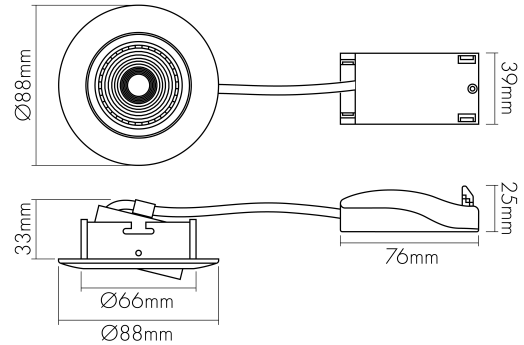

DATENBLATT

5068 ECO DOB weiß-matt 6W 827 38° dim C

LED Downlight 5068 ECO DOB, COB LED, schwenkbar

Artikelnummer	1867050033
GTIN	4044538076775

LICHTTECHNISCHE EIGENSCHAFTEN

Farbtemperatur	2700 K
Lichtfarbe	halogenweiß
LED Effizienz [System]	91 lm/W
Gesamtlichtstrom	550 lm
Ausstrahlwinkel	38 °
Farbabstand (MacAdam)	3 SDCM
Farbwiedergabeindex Ra	80
Farbwiedergabeindex R9	7
Bildschirmarbeitsplatztauglich nach EN 12464-1	nein
Spitzen-Lichtstärke	950 cd
Lichtverteiler	Reflektor
L70B50 - Lebensdauer bei 25°C	30000 h
Flimmern [Pst LM]	1
Stroboskopeffekt [SVM]	0,4
Farbe steuerbar (RGB)	nein
Gesamtlichtstrom einstellbar	nein
Farbtemperatur einstellbar	nein
Lichtquelle austauschbar	nein
Leuchtenlichtfläche	transparent
Lichtverteilung	symmetrisch

nobile Product Data Sheet v1.2./1/19.11.2021 (Text fehlt)

Stand
07.02.2026
23:08:44

Seite 1 von 4