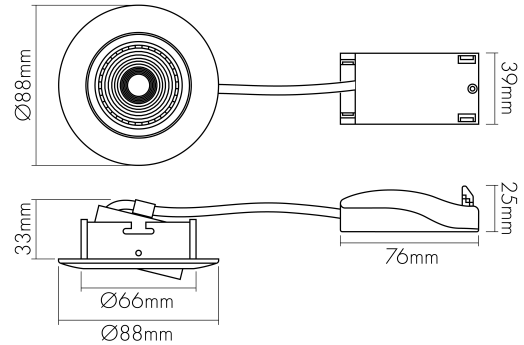

DATENBLATT

5068 ECO DOB chrom 6W 840 38° dim C

LED Downlight 5068 ECO DOB, COB LED, schwenkbar

Artikelnummer	1867050213
GTIN	4044538071695

LICHTTECHNISCHE EIGENSCHAFTEN

Farbtemperatur	4000 K
Lichtfarbe	neutralweiß
LED Effizienz [System]	100 lm/W
Gesamtlichtstrom	600 lm
Ausstrahlwinkel	38 °
Farbabstand (MacAdam)	3 SDCM
Farbwiedergabeindex Ra	85
Farbwiedergabeindex R9	19
Bildschirmarbeitsplatztauglich nach EN 12464-1	nein
Spitzen-Lichtstärke	1040 cd
Lichtverteiler	Reflektor
L70B50 - Lebensdauer bei 25°C	30000 h
Flimmern [Pst LM]	1
Stroboskopeffekt [SVM]	0,4
Farbe steuerbar (RGB)	nein
Gesamtlichtstrom einstellbar	nein
Farbtemperatur einstellbar	nein
Lichtquelle austauschbar	nein
Leuchtenlichtfläche	transparent
Lichtverteilung	symmetrisch

nobile Product Data Sheet v1.2./1/19.11.2021 (Text fehlt)

Stand
07.02.2026
23:08:50

Seite 1 von 4