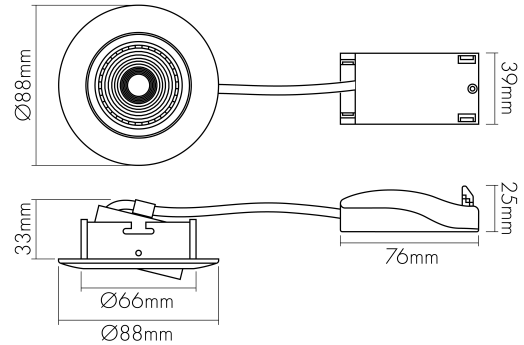

DATENBLATT

5068 ECO DOB chrom 6W 830 38° dim C

LED Downlight 5068 ECO DOB, COB LED, schwenkbar

Artikelnummer	1867050223
GTIN	4044538071688

LICHTTECHNISCHE EIGENSCHAFTEN

Farbtemperatur	3000 K
Lichtfarbe	warmweiß
LED Effizienz [System]	95 lm/W
Gesamtlichtstrom	570 lm
Ausstrahlwinkel	38 °
Farbabstand (MacAdam)	3 SDCM
Farbwiedergabeindex Ra	80
Farbwiedergabeindex R9	21
Bildschirmarbeitsplatztauglich nach EN 12464-1	nein
Spitzen-Lichtstärke	900 cd
Lichtverteiler	Reflektor
L70B50 - Lebensdauer bei 25°C	30000 h
Flimmern [Pst LM]	1
Stroboskopeffekt [SVM]	0,4
Farbe steuerbar (RGB)	nein
Gesamtlichtstrom einstellbar	nein
Farbtemperatur einstellbar	nein
Lichtquelle austauschbar	nein
Leuchtenlichtfläche	transparent
Lichtverteilung	symmetrisch

nobile Product Data Sheet v1.2.1/19.11.2021 (Text fehlt)

Stand
07.02.2026
23:08:51

Seite 1 von 4