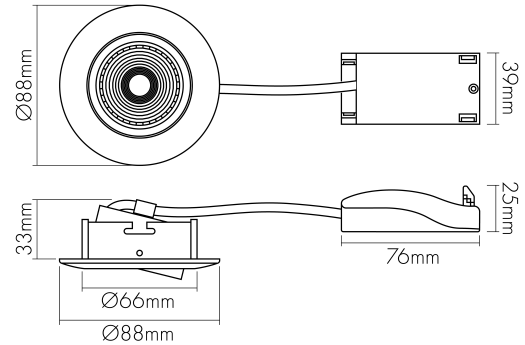

5068 ECO DOB nickel-geb. 6W 830 38° dim C

LED Downlight 5068 ECO DOB, COB LED, schwenkbar

Artikelnummer	1867050923
GTIN	4044538071725

LICHTTECHNISCHE EIGENSCHAFTEN

Farbtemperatur	3000 K
Lichtfarbe	warmweiß
LED Effizienz [System]	95 lm/W
Gesamtlichtstrom	570 lm
Ausstrahlwinkel	38 °
Farbabstand (MacAdam)	3 SDCM
Farbwiedergabeindex Ra	80
Farbwiedergabeindex R9	21
Bildschirmarbeitsplatztauglich nach EN 12464-1	nein
Spitzen-Lichtstärke	900 cd
Lichtverteiler	Reflektor
L70B50 - Lebensdauer bei 25°C	30000 h
Flimmern [Pst LM]	1
Stroboskopeffekt [SVM]	0,4
Farbe steuerbar (RGB)	nein
Gesamtlichtstrom einstellbar	nein
Farbtemperatur einstellbar	nein
Lichtquelle austauschbar	nein
Leuchtenlichtfläche	transparent
Lichtverteilung	symmetrisch

Stand
07.02.2026
23:08:59