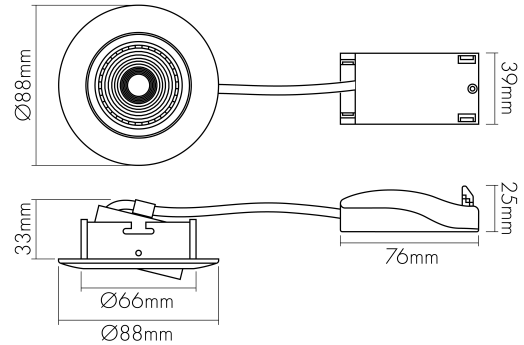

DATENBLATT

5068 ECO DOB nickel-geb. 6W 827 38° dim C

LED Downlight 5068 ECO DOB, COB LED, schwenkbar

Artikelnummer	1867050933
GTIN	4044538076812

LICHTTECHNISCHE EIGENSCHAFTEN

Farbtemperatur	2700 K
Lichtfarbe	halogenweiß
LED Effizienz [System]	91 lm/W
Gesamtlichtstrom	550 lm
Ausstrahlwinkel	38 °
Farbabstand (MacAdam)	3 SDCM
Farbwiedergabeindex Ra	80
Farbwiedergabeindex R9	7
Bildschirmarbeitsplatztauglich nach EN 12464-1	nein
Spitzen-Lichtstärke	950 cd
Lichtverteiler	Reflektor
L70B50 - Lebensdauer bei 25°C	30000 h
Flimmern [Pst LM]	1
Stroboskopeffekt [SVM]	0,4
Farbe steuerbar (RGB)	nein
Gesamtlichtstrom einstellbar	nein
Farbtemperatur einstellbar	nein
Lichtquelle austauschbar	nein
Leuchtenlichtfläche	transparent
Lichtverteilung	symmetrisch

Stand
07.02.2026
23:09:00