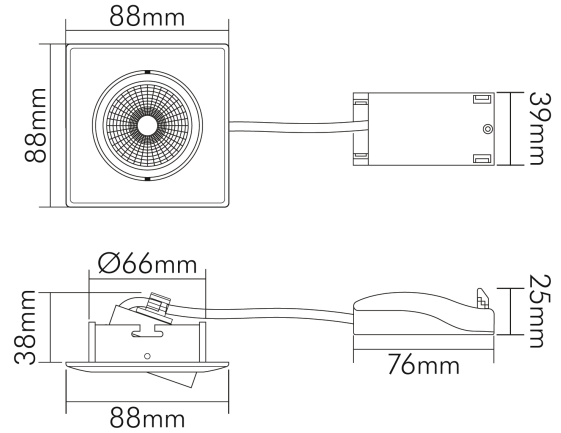

DATENBLATT

5068Q ECO DOB weiß-matt 6W 840 38° dim C

LED Downlight 5068 ECO DOB quadratisch, COB LED, schwenkbar

Artikelnummer	1868050013
GTIN	4044538072111

LICHTTECHNISCHE EIGENSCHAFTEN

Farbtemperatur	4000 K
Lichtfarbe	neutralweiß
LED Effizienz [System]	100 lm/W
Gesamtlichtstrom	600 lm
Ausstrahlwinkel	38 °
Farbabstand (MacAdam)	3 SDCM
Farbwiedergabeindex Ra	85
Farbwiedergabeindex R9	19
Bildschirmarbeitsplatztauglich nach EN 12464-1	nein
Spitzen-Lichtstärke	1040 cd
Lichtverteiler	Reflektor
L70B50 - Lebensdauer bei 25°C	30000 h
Flimmern [Pst LM]	1
Stroboskopeffekt [SVM]	0,4
Farbe steuerbar (RGB)	nein
Gesamtlichtstrom einstellbar	nein
Farbtemperatur einstellbar	nein
Lichtquelle austauschbar	nein
Lichtverteilung	symmetrisch
Lichtaustritt	direkt

nobile Product Data Sheet v1.2.1/19.11.2021 (Text fehlt)

Stand
07.02.2026
23:11:32

Seite 1 von 4