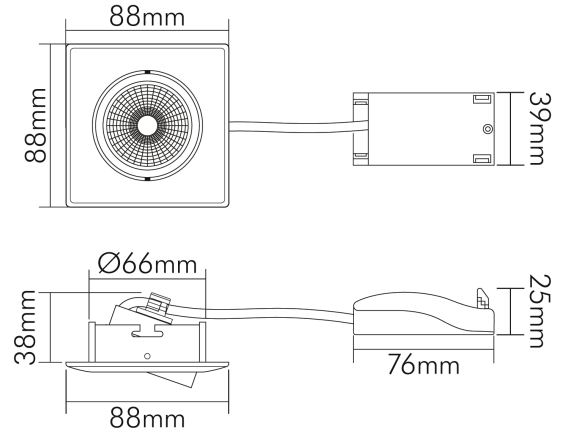

5068Q ECO DOB chrom-matt 6W 830 38° dim C

LED Downlight 5068 ECO DOB quadratisch, COB LED, schwenkbar

Artikelnummer	1868050123
GTIN	4044538072043

LICHTTECHNISCHE EIGENSCHAFTEN

Farbtemperatur	3000 K
Lichtfarbe	warmweiß
LED Effizienz [System]	95 lm/W
Gesamtlichtstrom	570 lm
Ausstrahlwinkel	38 °
Farbabstand (MacAdam)	3 SDCM
Farbwiedergabeindex Ra	80
Farbwiedergabeindex R9	21
Bildschirmarbeitsplatztauglich nach EN 12464-1	nein
Spitzen-Lichtstärke	900 cd
Lichtverteiler	Reflektor
L70B50 - Lebensdauer bei 25°C	30000 h
Flimmern [Pst LM]	1
Stroboskopeffekt [SVM]	0,4
Farbe steuerbar (RGB)	nein
Gesamtlichtstrom einstellbar	nein
Farbtemperatur einstellbar	nein
Lichtquelle austauschbar	nein
Lichtverteilung	symmetrisch
Lichtaustritt	direkt

Stand
07.02.2026
23:11:35