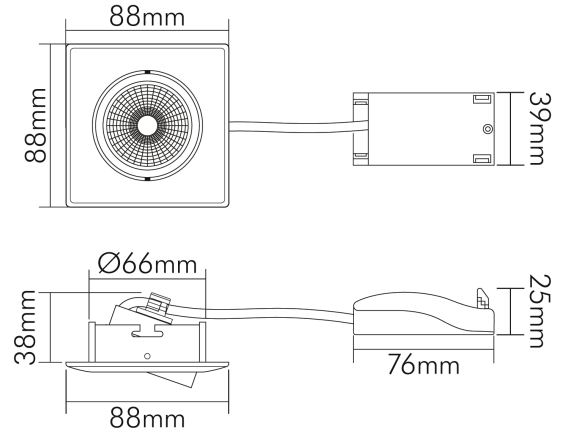

DATENBLATT

5068Q ECO DOB chrom 6W 840 38° dim C

LED Downlight 5068 ECO DOB quadratisch, COB LED, schwenkbar

Artikelnummer	1868050213
GTIN	4044538072036

LICHTTECHNISCHE EIGENSCHAFTEN

Farbtemperatur	4000 K
Lichtfarbe	neutralweiß
LED Effizienz [System]	100 lm/W
Gesamtlichtstrom	600 lm
Ausstrahlwinkel	38 °
Farbabstand (MacAdam)	3 SDCM
Farbwiedergabeindex Ra	85
Farbwiedergabeindex R9	19
Bildschirmarbeitsplatztauglich nach EN 12464-1	nein
Spitzen-Lichtstärke	1040 cd
Lichtverteiler	Reflektor
L70B50 - Lebensdauer bei 25°C	30000 h
Flimmern [Pst LM]	1
Stroboskopeffekt [SVM]	0,4
Farbe steuerbar (RGB)	nein
Gesamtlichtstrom einstellbar	nein
Farbtemperatur einstellbar	nein
Lichtquelle austauschbar	nein
Lichtverteilung	symmetrisch
Lichtaustritt	direkt

nobile Product Data Sheet v1.2.1/19.11.2021 (Text fehlt)

Stand
07.02.2026
23:11:37

Seite 1 von 4