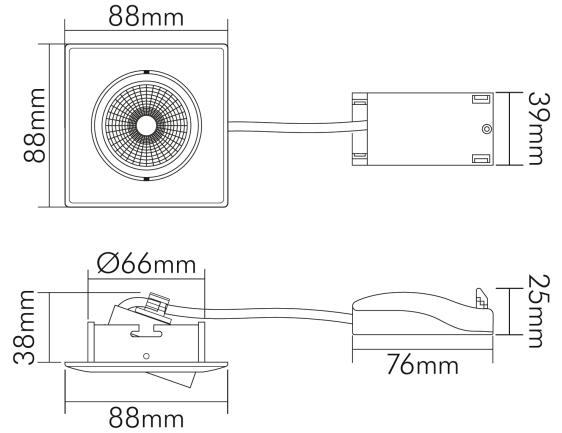

5068Q ECO DOB nickel-geb. 6W 840 38° dim C

LED Downlight 5068 ECO DOB quadratisch, COB LED, schwenkbar

Artikelnummer	1868050913
GTIN	4044538072074

LICHTTECHNISCHE EIGENSCHAFTEN

Farbtemperatur	4000 K
Lichtfarbe	neutralweiß
LED Effizienz [System]	100 lm/W
Gesamtlichtstrom	600 lm
Ausstrahlwinkel	38 °
Farbabstand (MacAdam)	3 SDCM
Farbwiedergabeindex Ra	85
Farbwiedergabeindex R9	19
Bildschirmarbeitsplatztauglich nach EN 12464-1	nein
Spitzen-Lichtstärke	1040 cd
Lichtverteiler	Reflektor
L70B50 - Lebensdauer bei 25°C	30000 h
Flimmern [Pst LM]	1
Stroboskopeffekt [SVM]	0,4
Farbe steuerbar (RGB)	nein
Gesamtlichtstrom einstellbar	nein
Farbtemperatur einstellbar	nein
Lichtquelle austauschbar	nein
Lichtverteilung	symmetrisch
Lichtaustritt	direkt