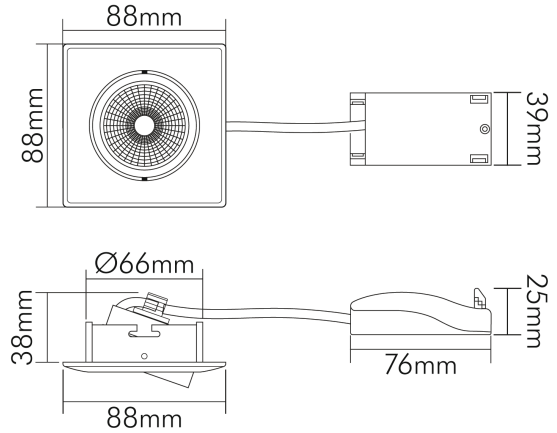

5068Q ECO DOB nickel-geb. 6W 830 38° dim C

LED Downlight 5068 ECO DOB quadratisch, COB LED, schwenkbar

Artikelnummer	1868050923
GTIN	4044538072067

LICHTTECHNISCHE EIGENSCHAFTEN

Farbtemperatur	3000 K
Lichtfarbe	warmweiß
LED Effizienz [System]	95 lm/W
Gesamtlichtstrom	570 lm
Ausstrahlwinkel	38 °
Farbabstand (MacAdam)	3 SDCM
Farbwiedergabeindex Ra	80
Farbwiedergabeindex R9	21
Bildschirmarbeitsplatztauglich nach EN 12464-1	nein
Spitzen-Lichtstärke	900 cd
Lichtverteiler	Reflektor
L70B50 - Lebensdauer bei 25°C	30000 h
Flimmern [Pst LM]	1
Stroboskopeffekt [SVM]	0,4
Farbe steuerbar (RGB)	nein
Gesamtlichtstrom einstellbar	nein
Farbtemperatur einstellbar	nein
Lichtquelle austauschbar	nein
Lichtverteilung	symmetrisch
Lichtaustritt	direkt

Stand
07.02.2026
23:11:43