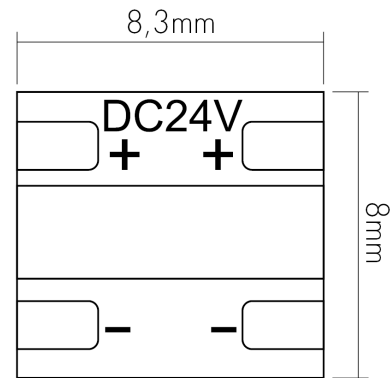

DATENBLATT

Flexible LED COB 480 5m 965 10W/m 24V IP20

Flexible LED Band mit COB 480

Artikelnummer	5004805965
GTIN	4044538076690

LICHTTECHNISCHE EIGENSCHAFTEN

Ungebündeltes (NDLS) oder gebündeltes Licht [DLS]	DLS
Farbtemperatur	6500 K
Lichtfarbe	tageslichtweiß
LED Effizienz	100 lm/W
Gesamtlichtstrom je Rolle	5000 lm
Gesamtlichtstrom je Meter	1000 lm/m
Nutzlichtstrom (Φuse) je Meter	1000 lm
Nutzlichtstrom [Φuse] je Rolle	5000 lm
Ausstrahlwinkel	120 °
Farbabstand (MacAdam)	3 SDCM
Farbwiedergabeindex Ra	90
Farbwiedergabeindex R9	64
Spitzen-Lichtstärke	141 cd
L70B50 - Lebensdauer bei 25°C	30000 h
Farblich abstimmbare Lichtquelle	nein
Gesamtlichtstrom einstellbar	nein
Farbtemperatur einstellbar	nein
Konstant-Lichtstrom-Regelung	nein
Lichtquelle austauschbar	nein
Anzahl der LEDs pro Meter	480

nobile Product Data Sheet v1.2.1/19.11.2021 (Text fehlt)

Stand
07.02.2026
23:12:43

Seite 1 von 3