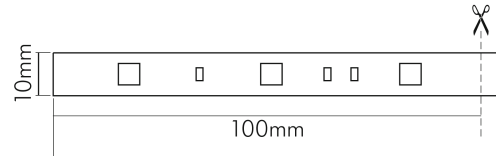

Flexible LED SMD 5050 5m gelb 7,2W/m 12V

Flexibles LED Band mit SMD 5050

Artikelnummer	5011120530
GTIN	4044538039008

LICHTTECHNISCHE EIGENSCHAFTEN

Ungebündeltes (NDLS) oder gebündeltes Licht [DLS]	DLS
Lichtfarbe	gelb
Gesamtlichtstrom je Meter	180 lm/m
Ausstrahlwinkel	120 °
L70B50 - Lebensdauer bei 25°C	30000 h
L90B10 - Lebensdauer bei 25 °C	26000 h
Farblich abstimmbare Lichtquelle	nein
Gesamtlichtstrom einstellbar	nein
Farbtemperatur einstellbar	nein
Konstant-Lichtstrom-Regelung	nein
Lichtquelle austauschbar	nein
Anzahl der LEDs pro Meter	30
Anzahl der LEDs pro Segment	3
Leuchtmittel	SMD
Wellenlänge	585 - 595 nm

ELEKTRISCHE EIGENSCHAFTEN

Lampenleistung	36 W
Lampenleistung je Meter	7,2 W

Stand
07.02.2026
23:13:10