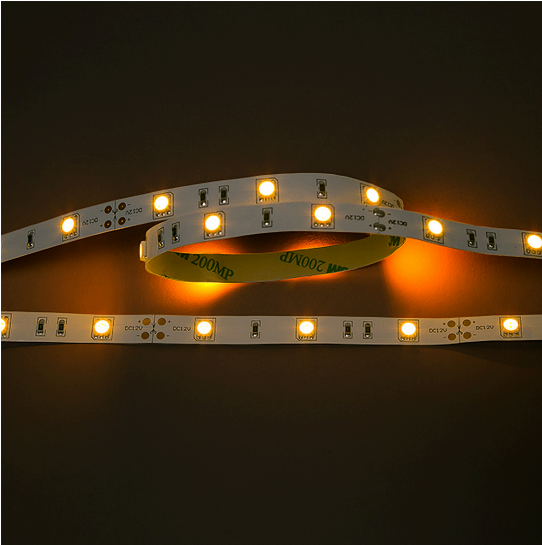

Flexible LED SMD 5050 5m gelb 7,2W/m 12V

Flexibles LED Band mit SMD 5050

Artikelnummer	5011120530
GTIN	4044538039008

LICHTTECHNISCHE EIGENSCHAFTEN

Ungebündeltes (NDLS) oder gebündeltes Licht [DLS]	DLS
Lichtfarbe	gelb
Gesamtlichtstrom je Meter	180 lm/m
Ausstrahlwinkel	120 °
L70B50 - Lebensdauer bei 25°C	30000 h
L90B10 - Lebensdauer bei 25 °C	26000 h
Farblich abstimmbare Lichtquelle	nein
Gesamtlichtstrom einstellbar	nein
Farbtemperatur einstellbar	nein
Konstant-Lichtstrom-Regelung	nein
Lichtquelle austauschbar	nein
Anzahl der LEDs pro Meter	30
Anzahl der LEDs pro Segment	3
Leuchtmittel	SMD
Wellenlänge	585 - 595 nm

ELEKTRISCHE EIGENSCHAFTEN

Lampenleistung	36 W
Lampenleistung je Meter	7,2 W

Stand
07.02.2026
23:13:10