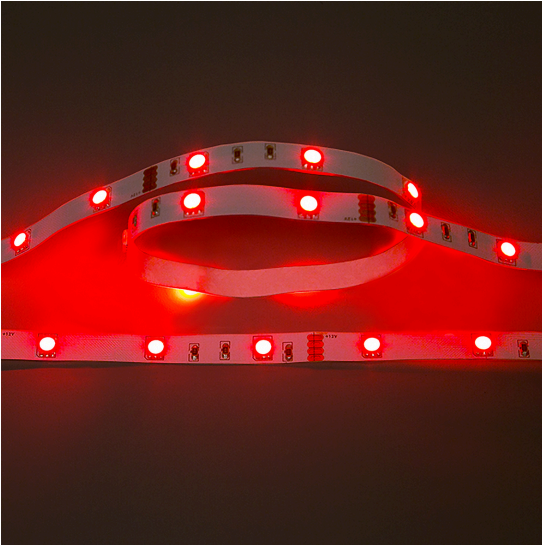

Flexible LED SMD 5050 5m rot 7,2W/m 12V

Flexibles LED Band mit SMD 5050

Artikelnummer	5011120560
GTIN	4044538038995

LICHTTECHNISCHE EIGENSCHAFTEN

Ungebündeltes (NDLS) oder gebündeltes Licht [DLS]	DLS
Lichtfarbe	rot
Gesamtlichtstrom je Meter	180 lm/m
Ausstrahlwinkel	120 °
L70B50 - Lebensdauer bei 25°C	30000 h
L90B10 - Lebensdauer bei 25 °C	26000 h
Farblich abstimmbare Lichtquelle	nein
Gesamtlichtstrom einstellbar	nein
Farbtemperatur einstellbar	nein
Konstant-Lichtstrom-Regelung	nein
Lichtquelle austauschbar	nein
Anzahl der LEDs pro Meter	30
Anzahl der LEDs pro Segment	3
Leuchtmittel	SMD
Wellenlänge	620 - 530 nm

ELEKTRISCHE EIGENSCHAFTEN

Lampenleistung	36 W
Lampenleistung je Meter	7,2 W