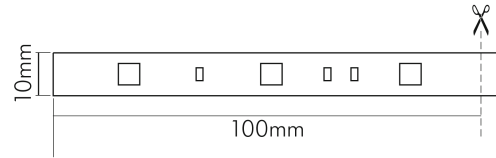

Flexible LED SMD 5050 5m rot 7,2W/m 12V

Flexibles LED Band mit SMD 5050

Artikelnummer	5011120560
GTIN	4044538038995

LICHTTECHNISCHE EIGENSCHAFTEN

Ungebündeltes (NDLS) oder gebündeltes Licht [DLS]	DLS
Lichtfarbe	rot
Gesamtlichtstrom je Meter	180 lm/m
Ausstrahlwinkel	120 °
L70B50 - Lebensdauer bei 25°C	30000 h
L90B10 - Lebensdauer bei 25 °C	26000 h
Farblich abstimmbare Lichtquelle	nein
Gesamtlichtstrom einstellbar	nein
Farbtemperatur einstellbar	nein
Konstant-Lichtstrom-Regelung	nein
Lichtquelle austauschbar	nein
Anzahl der LEDs pro Meter	30
Anzahl der LEDs pro Segment	3
Leuchtmittel	SMD
Wellenlänge	620 - 530 nm

ELEKTRISCHE EIGENSCHAFTEN

Lampenleistung	36 W
Lampenleistung je Meter	7,2 W