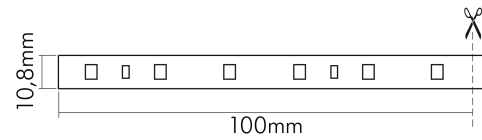

Flexible LED SMD 3528 2m kaltweiß 4,8W/m 24V IP67

Flexibles LED Band mit SMD 3528

Artikelnummer	5011130210
GTIN	4044538044248

LICHTTECHNISCHE EIGENSCHAFTEN

Ungebündeltes (NDLS) oder gebündeltes Licht [DLS]	DLS
Farbtemperatur	6500 K
Lichtfarbe	kaltweiß
Gesamtlichtstrom je Rolle	840 lm
Gesamtlichtstrom je Meter	420 lm/m
Nutzlichtstrom (Φuse) je Meter	360 lm
Nutzlichtstrom [Φuse] je Rolle	720 lm
Ausstrahlwinkel	120 °
Farbabstand (MacAdam)	5 SDCM
Farbwiedergabeindex Ra	82
Farbwiedergabeindex R9	37
Spitzen-Lichtstärke	52 cd
L80B10 - Lebensdauer bei 25 °C	30000 h
L90B10 - Lebensdauer bei 25 °C	26000 h
Farblich abstimmbare Lichtquelle	nein
Gesamtlichtstrom einstellbar	nein
Farbtemperatur einstellbar	nein
Konstant-Lichtstrom-Regelung	nein
Lichtquelle austauschbar	nein
Anzahl der LEDs pro Meter	60

Stand
07.02.2026
23:13:16