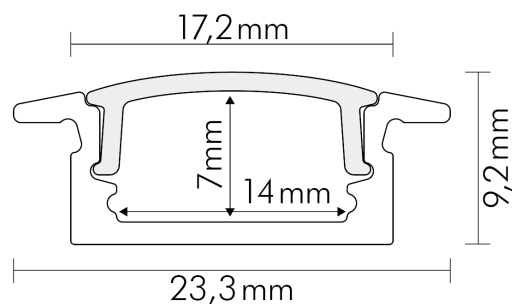

DATENBLATT

Alu T-Profil 2 TP 2m (bis 12 mm)

Zubehör für Flexible LED SMD

Artikelnummer	5011146804
GTIN	4044538061665

ELEKTRISCHE EIGENSCHAFTEN

Kühlleistung	16 W/m

SICHERHEITSEIGENSCHAFTEN

CE-Kennzeichnung	nein
RoHS	ja
Schutzart	IP20

MAßE UND GEWICHT

Länge	2000 mm
Breite	23,3 mm
Höhe	9,2 mm
Gewicht	320 g
Für Bänder bis zu einer Breite von	12 mm

MATERIAL UND FARBE

Werkstoff	Aluminium/PMMA transparent
Farbe	alu

nobile Product Data Sheet v1.2.1/19.11.2021 (Text fehlt)

Stand
07.02.2026
23:19:04

Seite 1 von 2