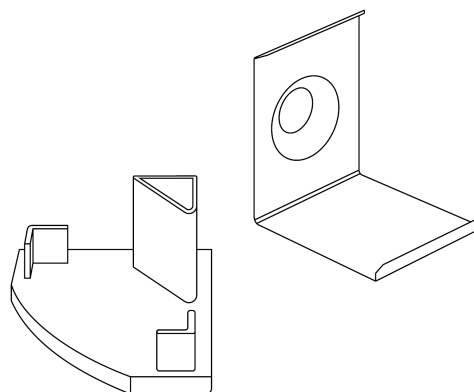

Ersatzkit für Alu Eck-Profil 2 weiss TP/OP

Zubehör für Alu Eck-Profil 2 TP/OP

Artikelnummer	5011147810
GTIN	4044538069753

SICHERHEITSEIGENSCHAFTEN

CE-Kennzeichnung	nein
RoHS	ja

MAßE UND GEWICHT

Länge	18,5 mm
Breite	18,5 mm
Höhe	12 mm
Gewicht	12 g

MATERIAL UND FARBE

Werkstoff	Polycarbonat/Blech
Farbe	weiß

SONSTIGE EIGENSCHAFTEN

Art des Zubehörs/Ersatzteils	Endkappen, Befestigungsclips
Entsorgung	kommunaler Wertstoffhof bzw. regionale Bestimmungen