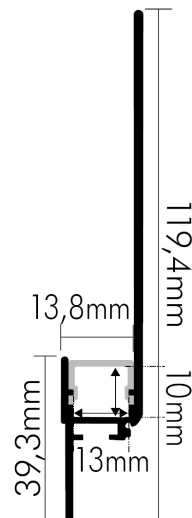

DATENBLATT

Alu Profil Voute 1 weiß-matt 2m (bis 13mm)

Zubehör für Flexible LED SMD

Artikelnummer	5011149901
GTIN	4044538070179

ELEKTRISCHE EIGENSCHAFTEN

Kühlleistung	28 W/m

SICHERHEITSEIGENSCHAFTEN

CE-Kennzeichnung	nein
RoHS	ja
Schutzart	IP20

MAßE UND GEWICHT

Länge	2000 mm
Breite	119,4 mm
Höhe	19 mm
Gewicht	1452 g
Für Bänder bis zu einer Breite von	13 mm

MATERIAL UND FARBE

Werkstoff	Aluminium/PMMA opal
Farbe	weiß-matt

nobile Product Data Sheet v1.2.1/19.11.2021 (Text fehlt)

Stand
07.02.2026
23:19:10

Seite 1 von 2